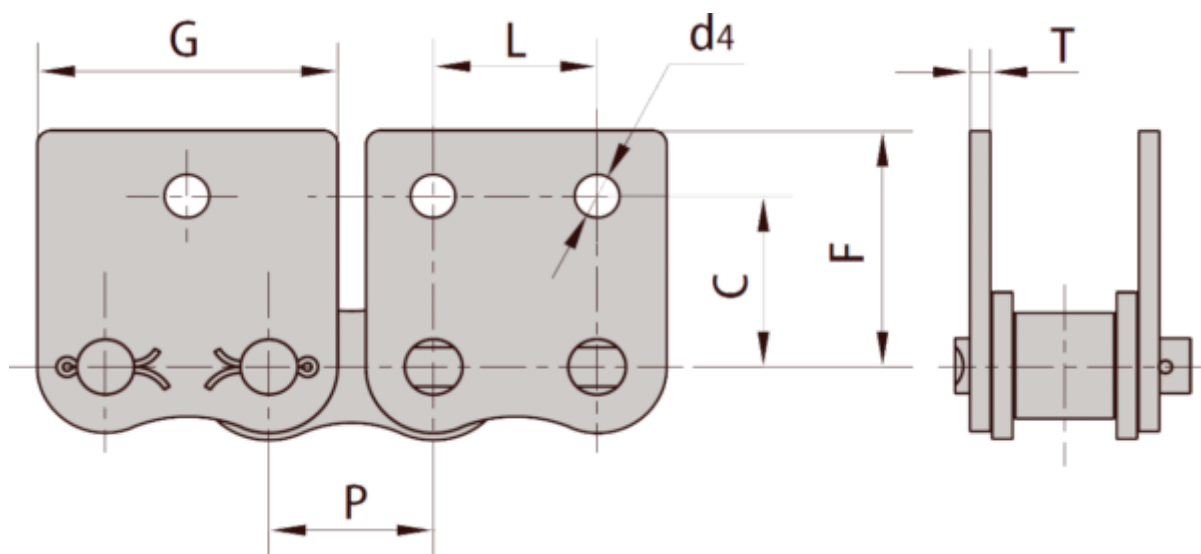

Varenummer: 6100110041062

Beskrivelse: 06B1

WSK2 Opretstående, 2 huller, begge sider. Stor plade. medbringer med fjederlås

Mål

| | |
|----|---------|
| C | = 9.52 |
| D4 | = 3.5 |
| F | = 13.50 |
| G | = 17.72 |
| L | = 9525 |
| P | = 9525 |
| T | = 1.30 |